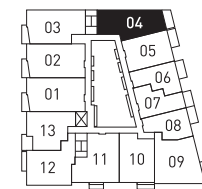

## 2 BED + 2 BATH

873 sq ft

LEVEL 2

LEVELS 3 - 5

LEVEL 6